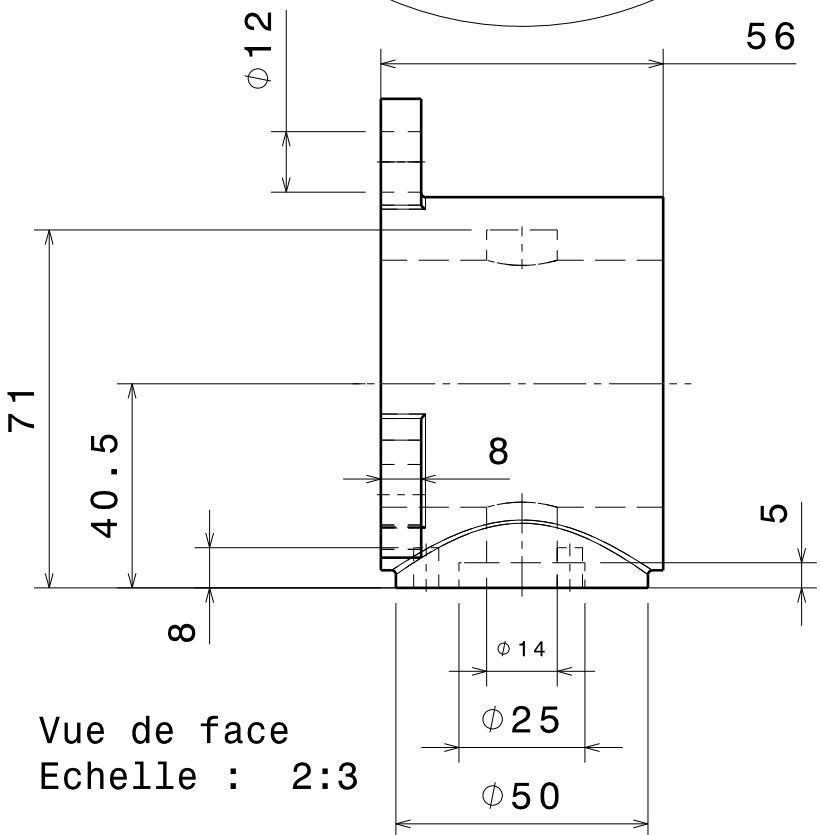

Tous les congés  
ont pour rayon 0,85mm

Vue isométrique  
Echelle : 1:2

Vue de face  
Echelle : 2:3