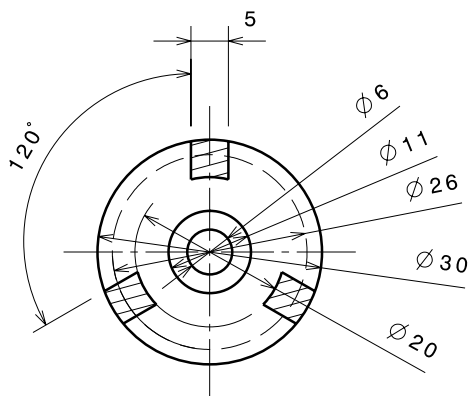

Vue de face robinet
Echelle : 1:1

Clapet de sécurité
en coupe
Echelle : 1:1

Vue de face
Support de clapet
Coupe I-I
Echelle : 1:1

Coupe J-J
Echelle : 1:1

Pièces
à soustraire

Nom:

Prénom:

Compte: CaoCfd

Vue de dessus
Echelle : 1:1

Vue de face
clapet anti-retour
Echelle : 2:1