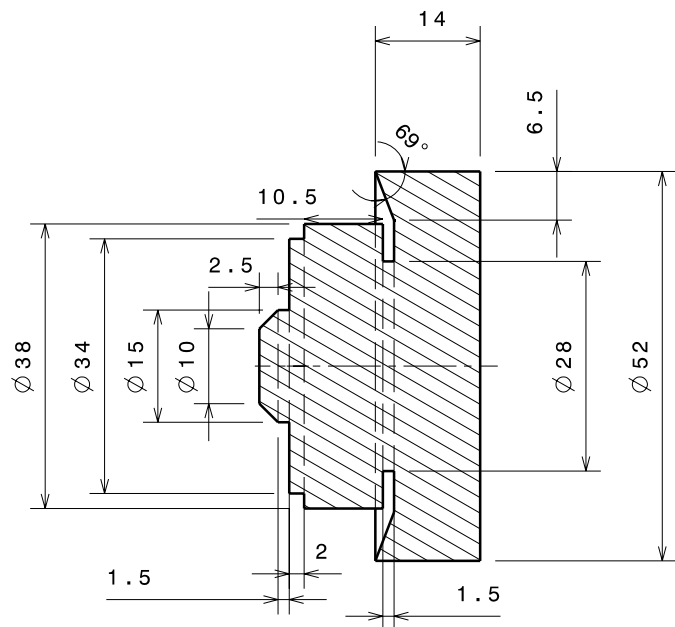

Vue de face robinet
Echelle : 1:1

Clapet de sécurité
en coupe
Echelle : 1:1

Vue de face
Support de clapet
Coupe I-I
Echelle : 1:1

Coupe J-J
Echelle : 1:1

Pièces
à soustraire

Nom:

Prénom:

Compte: CaoCfd

Vue de dessus
Echelle : 1:1

Vue de face
clapet anti-retour
Echelle : 2:1