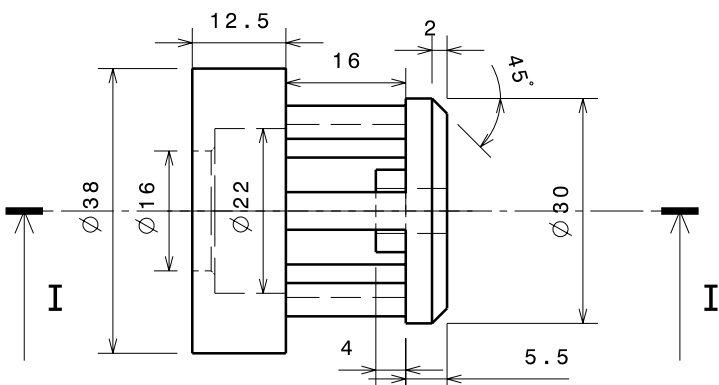

Vue de face robinet
Echelle : 1:1

Clapet de sécurité
en coupe
Echelle : 1:1

Vue de face
Support de clapet
Coupe I-I
Echelle : 1:1

Coupe J-J
Echelle : 1:1

Pièces
à soustraire

Nom:

Prénom:

Compte: CaoCfd

Vue de dessus
Echelle : 1:1

Vue de face
clapet anti-retour
Echelle : 2:1