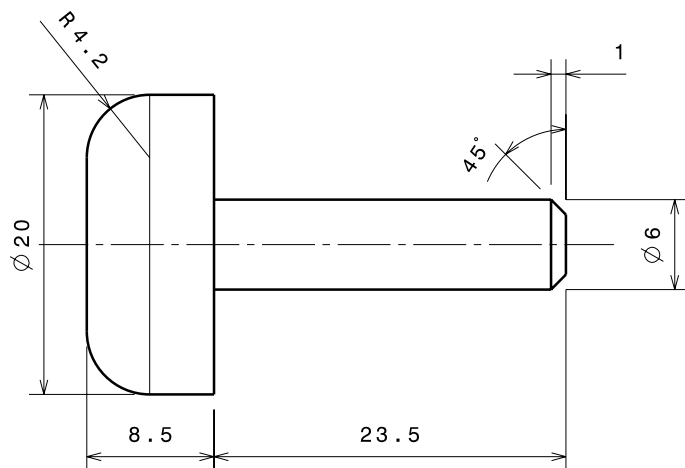

Vue de face robinet
Echelle : 1:1

Clapet de sécurité
en coupe
Echelle : 1:1

Vue de face
Support de clapet
Coupe I-I
Echelle : 1:1

Coupe J-J
Echelle : 1:1

Pièces
à soustraire

Nom:

Prénom:

Compte: CaoCfd

Vue de dessus
Echelle : 1:1

Vue de face
clapet anti-retour
Echelle : 2:1