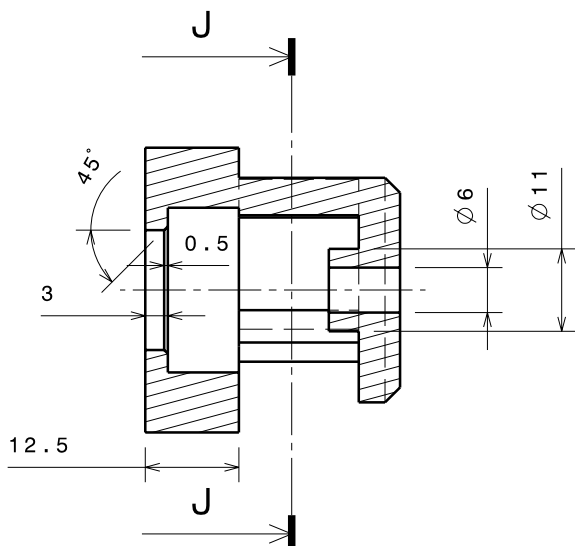

Vue de face robinet
Echelle : 1:1

Clapet de sécurité
en coupe
Echelle : 1:1

Vue de face
Support de clapet
Coupe I-I
Echelle : 1:1

Coupe J-J
Echelle : 1:1

Pièces
à soustraire

Nom:

Prénom:

Compte: CaoCfd

Vue de dessus
Echelle : 1:1

Vue de face
clapet anti-retour
Echelle : 2:1